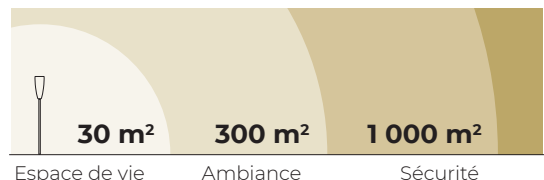

## QUEL ÉCLAIRAGE ?

**30 m<sup>2</sup> de lumière efficace et chaleureuse** à vivre pendant 8 heures en pleine puissance.

PARANOCTA offre une lumière d'ambiance 10 m à la ronde et sécurise à 18 m autour.