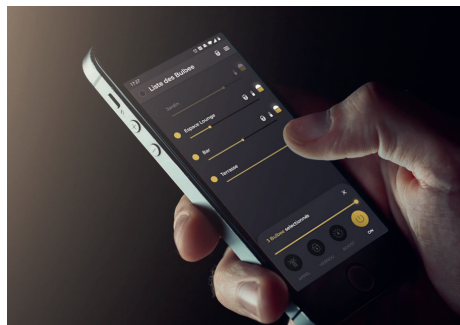

QUEL ÉCLAIRAGE ?

30 m² de lumière efficace et chaleureuse à vivre pendant 8 heures en pleine puissance.

PARANOCTA offre une lumière d'ambiance 10 m à la ronde et sécurise à 18 m autour.