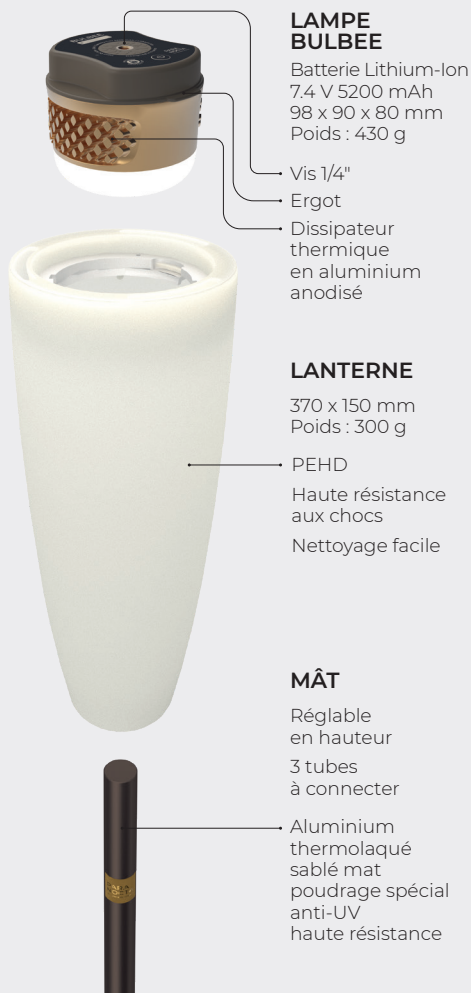

# PARA NOCTA

LA LUMIERE IDEALE

PARANOCTA conçoit et fabrique des éclairages extérieurs LED sans fil à vivre, performants, efficaces à 360° et confortables.

Lampadaire, lanterne et lampe compacte à la fois, PARANOCTA est très modulable.

Amovible et esthétique, la lampe BULBEE séduit par la qualité de ses finitions et concentre composants et matériaux sélectionnés pour leur durabilité.

500 lm  
**PUISSANT**

3000 K - LED CREE originale  
**LUMIERE CHALEUREUSE**

0 - 125 %  
**INTENSITÉ RÉGLABLE**

8h30 à 100 %  
**GRANDE AUTONOMIE**

6 heures  
**RÉCHARGEABLE**

IP 65  
**ÉTANCHE**

## QUEL ÉCLAIRAGE ?

**30 m<sup>2</sup> de lumière efficace et chaleureuse** à vivre pendant 8 heures en pleine puissance.

PARANOCTA offre une lumière d'ambiance 10 m à la ronde et sécurise à 18 m autour.